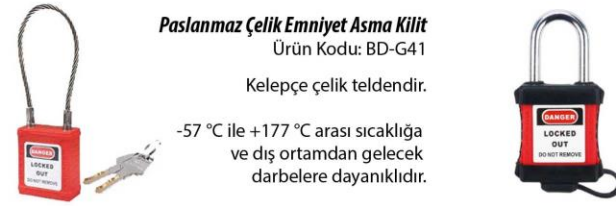

Kelepçe iletken olmayan plastiktir. -57 °C ile +177 °C arası sıcaklığa ve dış ortamdan gelecek darbelerle dayanıklıdır.

**38mm Paslanmaz Çelik Emniyet Asma Kilit**  
Ürün Kodu: BD-G01

Kelepçe çeliklidir. -57 °C ile +177 °C arası sıcaklığa ve dış ortamdan gelecek darbelerle dayanıklıdır.

**38mm Plastik Toz Geçirmez Emniyet Asma Kilit**  
Ürün Kodu: BD-G11DP

Kelepçe iletken olmayan plastiktir. Toz geçirmezdir. -57 °C ile +177 °C arası sıcaklığa ve dış ortamdan gelecek darbelerle dayanıklıdır.

**38mm Paslanmaz Çelik Toz Geçirmez Emniyet Asma Kilit**  
Ürün Kodu: BD-G01DP

Kelepçe çeliklidir. Toz geçirmezdir. -57 °C ile +177 °C arası sıcaklığa ve dış ortamdan gelecek darbelerle dayanıklıdır.

**Paslanmaz Çelik Emniyet Asma Kilit**  
Ürün Kodu: BD-G41