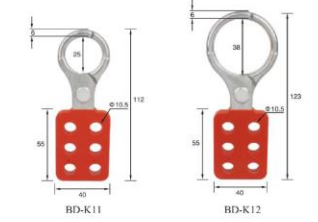

Kaliteli ve sağlam plastik ve
metalden üretilmiştir.
6 adet asma kilit ile kilitlenebilir.

Çelik Çoklayıcı
Ürün Kodu: BD-K03
BD-K04