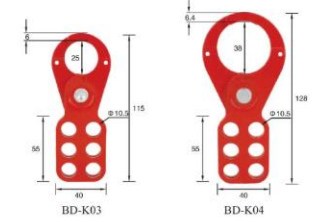

Çelikten üretilmiştir.
6 adet asma kilit ile kilitlenebilir.

Plastik Emniyet Çoklayıcılar
Ürün Kodu: BD-K46, BD-K46

Kaliteli ve sağlam plastikten
üretilmiştir.
4 adet asma kilit ile kilitlenebilir.
Ölçüler: 61mm x 107mm