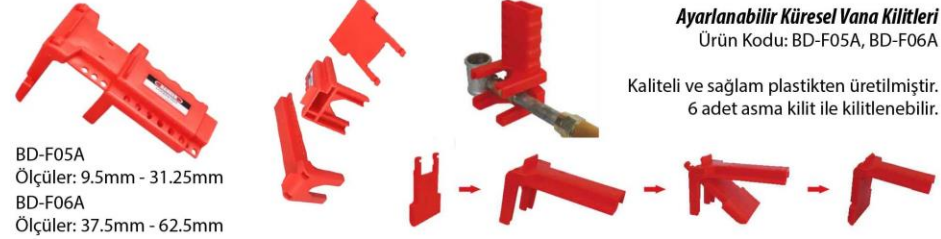

Ayarlanabilir Küresel Vana Kilitleri
Ürün Kodu: BD-F05A, BD-F06A

Kaliteli ve sağlam plastikten üretilmiştir.
6 adet asma kilit ile kilitlenebilir.

BD-F05A
Ölçüler: 9.5mm - 31.25mm
BD-F06A
Ölçüler: 37.5mm - 62.5mm