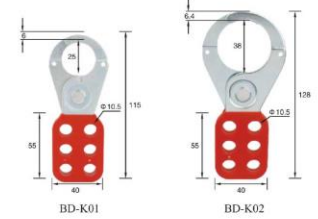

Kaliteli ve sağlam plastik ve
metalden üretilmiştir.
6 adet asma kilit ile kilitlenebilir.

Alüminyum Çoklayıcı
Ürün Kodu: BD-K11
BD-K12